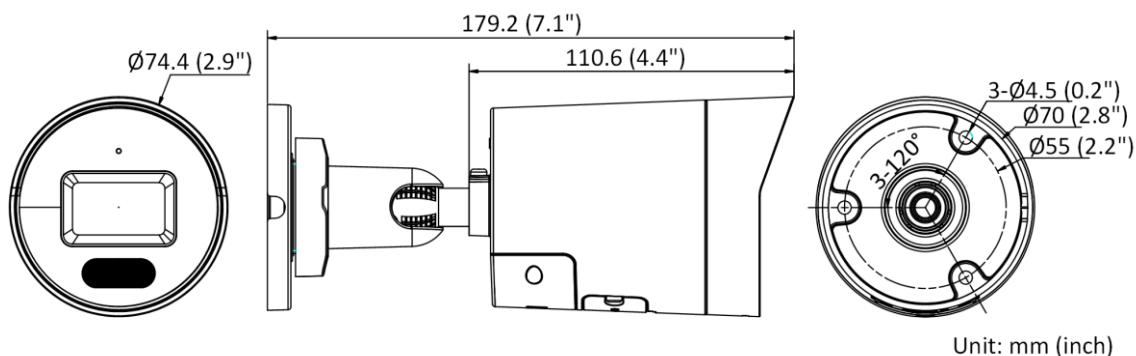

### ▪ Available Model

DS-2CD2047G2H-LIU/SL(2.8mm)/Black

DS-2CD2047G2H-LIU/SL(2.8mm)

DS-2CD2047G2H-LIU/SL(4mm)

▪ **Dimension**

▪ **Accessory**

▪ **Optional**

DS-1275ZJ-SUS Vertical Pole Mount	DS-1276ZJ-SUS Corner Mount	DS-1280ZJ-XS Junction Box
		