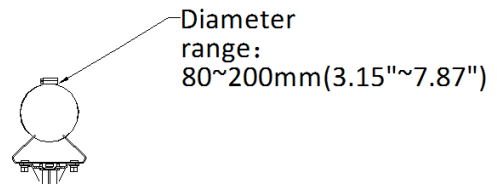

▪ **Available Model**

- DS-2DE5425IWG-K/4G
- DS-2DE5425IWG-K/4G(US)
- DS-2DE5425IWG-K/4G(LA)
- DS-2DE5425IWG-K/4G(JP)

▪ **Dimension**

Pole Mount

▪ **Accessory**

▪ **Optional**

DS-1602ZJ-Corner Corner mount	DS-1661ZJ Pendant Mount	DS-1602ZJ-Pole Vertical pole mount
		