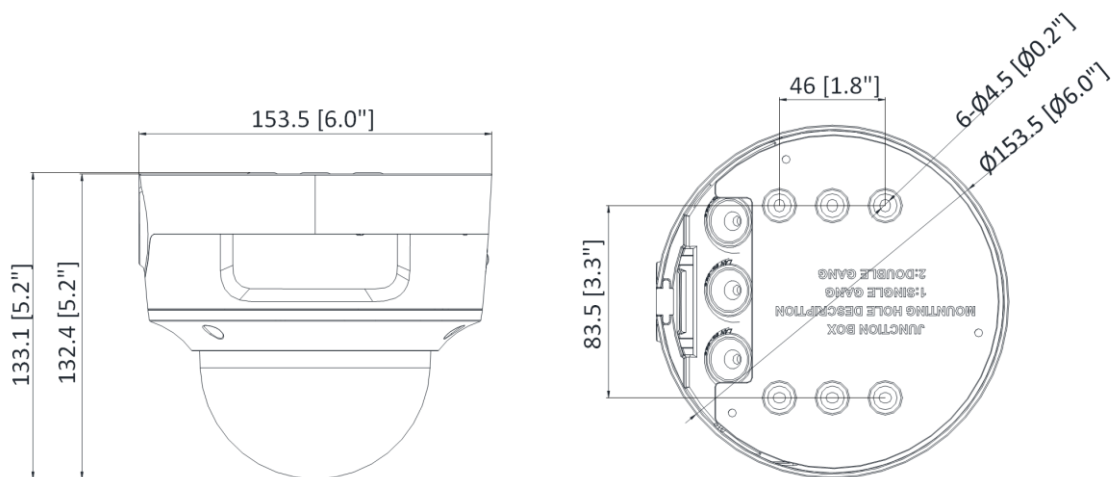

▪ **Dimension**

Unit: mm (inch)

▪ **Accessory**

▪ **Optional**

DS-1473ZJ-155 Wall Mount	DS-1227ZJ-DM37 In-ceiling mount	DS-1473ZJ-155B Wall Mount	DS-1471ZJ-155 Pendant Mount	DS-1475ZJ-SUS Vertical Pole Mount
				
<b>DS-1476ZJ-SUS Corner Mount</b>				
				